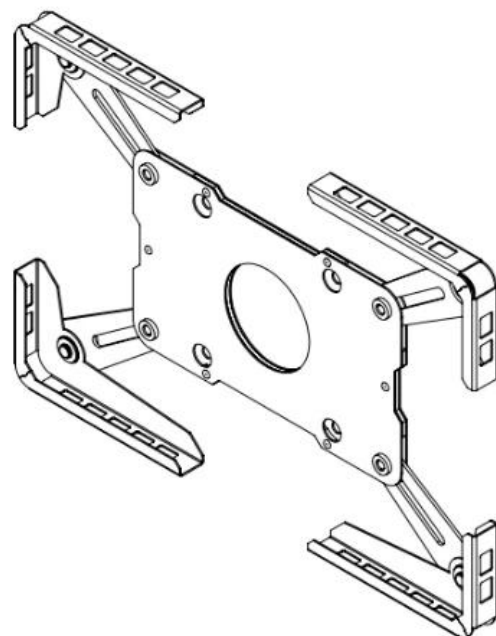

Наш **Регулируемая подставка для планшета POS** Это идеальное решение для предприятий, которым нужна стабильность, гибкость и профессиональный внешний вид. **POS-системы**. Предназначен для планшетов любого размера: от **От 7,9 до 12,9 дюймов**, он поддерживает различные устройства, такие как **iPad** и **планшеты Android**, что делает его идеальным для **розничная торговля, рестораны и гостиничный бизнес**.

Range from 10.1" to 12.9"
For tablet thickness: MAX 10mm

Range from 7.9" to 10.1"
For tablet thickness: MAX 10mm

Построен с **высокопрочный металлический каркас** и усиленное основание, эта подставка

гарантирует долговечность даже в условиях интенсивного движения. Надежные регулируемые зажимы обеспечивают идеальную посадку планшетов размером до **толщина 10 мм**, в то время как **вращение на 90°** позволяет легко переключаться между портретным и альбомным режимами.