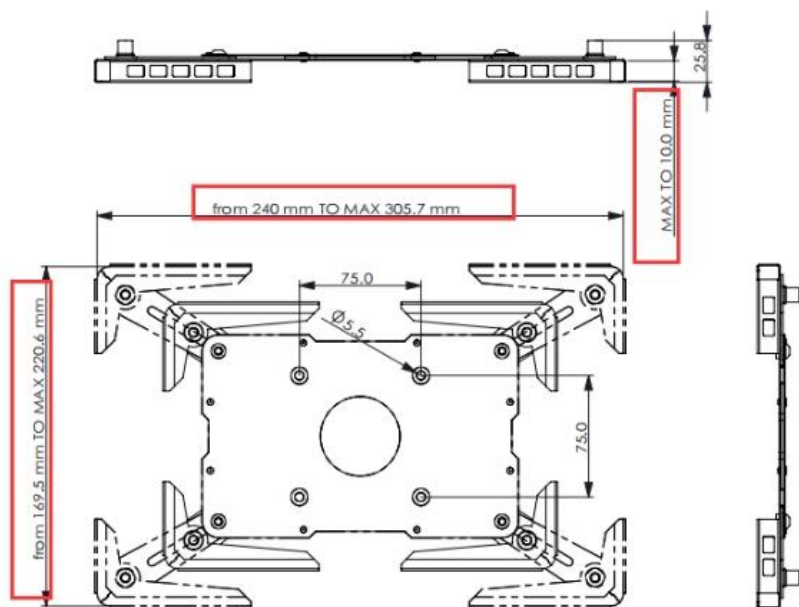

Наш **Регулируемая подставка для планшета POS** Это идеальное решение для предприятий, которым нужна стабильность, гибкость и профессиональный внешний вид. **POS-системы**. Предназначен для планшетов любого размера: от **От 7,9 до 12,9 дюймов**, он поддерживает различные устройства, такие как **iPad** и **планшеты Android**, что делает его идеальным для **розничная торговля, рестораны и гостиничный бизнес**.

Range from 10.1" to 12.9"
For tablet thickness: MAX 10mm

Range from 7.9" to 10.1"
For tablet thickness: MAX 10mm

Построен с **высокопрочный металлический каркас** и усиленное основание, эта подставка

гарантирует долговечность даже в условиях интенсивного движения. Надежные регулируемые зажимы обеспечивают идеальную посадку планшетов размером до **толщина 10 мм**, в то время как **вращение на 90°** позволяет легко переключаться между портретным и альбомным режимами.