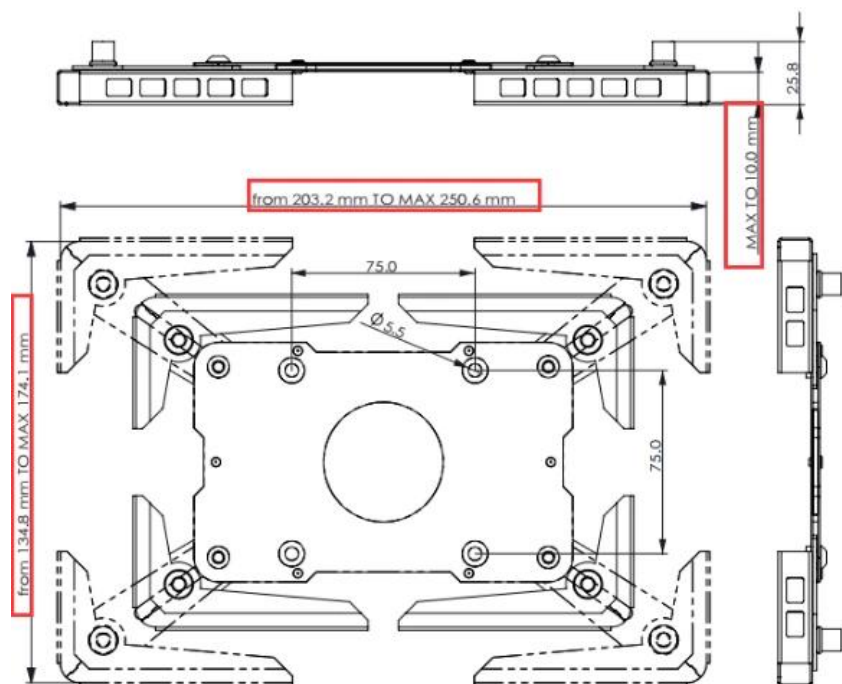

Наш **Регулируемая подставка для планшета POS** Это идеальное решение для предприятий, которым нужна стабильность, гибкость и профессиональный внешний вид. **POS-системы**. Предназначен для планшетов любого размера: от **От 7,9 до 12,9 дюймов**, он поддерживает различные устройства, такие как **iPad** и **планшеты Android**, что делает его идеальным для **розничная торговля, рестораны и гостиничный бизнес**.

Range from 10.1" to 12.9"
For tablet thickness: MAX 10mm

Range from 7.9" to 10.1"
For tablet thickness: MAX 10mm

Построен с **высокопрочный металлический каркас** и усиленное основание, эта подставка

гарантирует долговечность даже в условиях интенсивного движения. Надежные регулируемые зажимы обеспечивают идеальную посадку планшетов размером до **толщина 10 мм**, в то время как **вращение на 90°** позволяет легко переключаться между портретным и альбомным режимами.